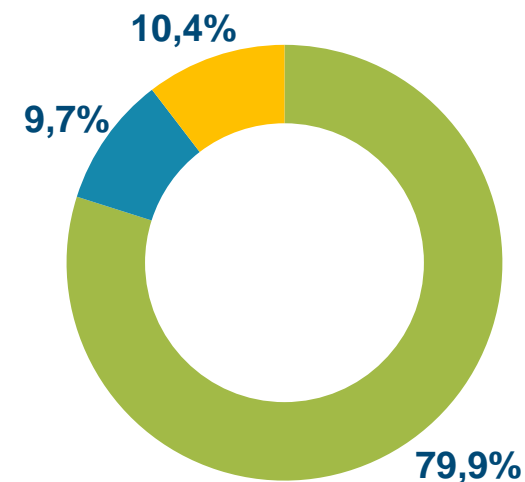

24784 человек

Среднемесячная
номинальная начисленная
зарплата
работников сельского
хозяйства

43028,8 рублей

Индексы производства отдельных
видов пищевой продукции
(в % к предыдущему году)

Структура продукции
сельского хозяйства по
категориям хозяйств

- Сельскохозяйственные организации
- Хозяйства населения
- Крестьянские (фермерские) хозяйства и индивидуальные предприниматели